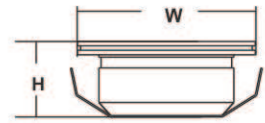

Light Source	Color Temp. (K)	Input	Output	Material	W (mm)	H (mm)
1x1W	2700-6500	AC 100-240V 50Hz/60Hz	DC 3V	Aluminum	42	20